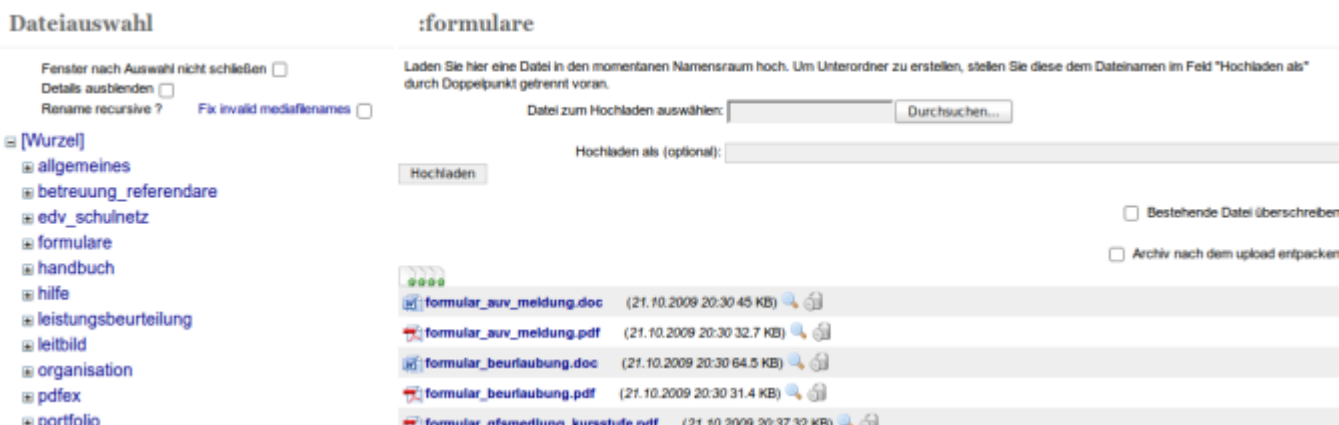

[redaktion](#), [hilfe](#)

Diesen kann man mit durch einen Klick auf die Editorschaltfläche mit dem Bilderrahmen öffnen:

Damit öffnet sich ein neues Fenster welches die Dateien des Namensraums anzeigt, in dem sich die Seite Befindet, die man gerade bearbeitet: