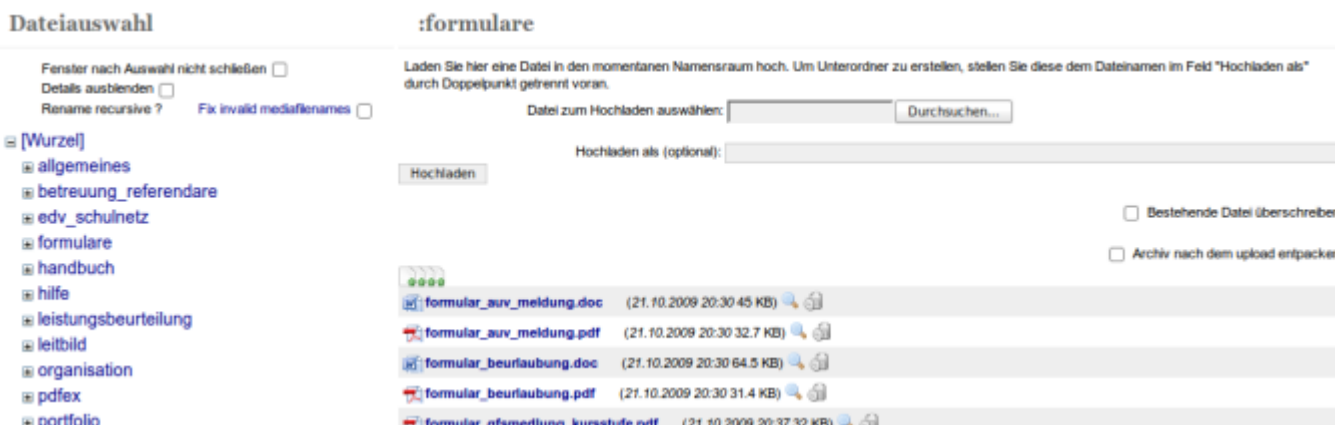

[redaktion](#), [hilfe](#)

# Dateien und Bilder in das Wiki hochladen

Um Dateien oder Bilder im Wiki verwenden zu können, müssen diese zunächst auf den Server auf dem das System installiert ist hochgeladen werden. DokuWiki bringt zu diesem Zweck einen „Medienmanager“ mit.

Diesen kann man mit durch einen Klick auf die Editorschaltfläche mit dem Bilderrahmen öffnen:

Damit öffnet sich ein neues Fenster welches die Dateien des Namensraums anzeigt, in dem sich die Seite Befindet, die man gerade bearbeitet: